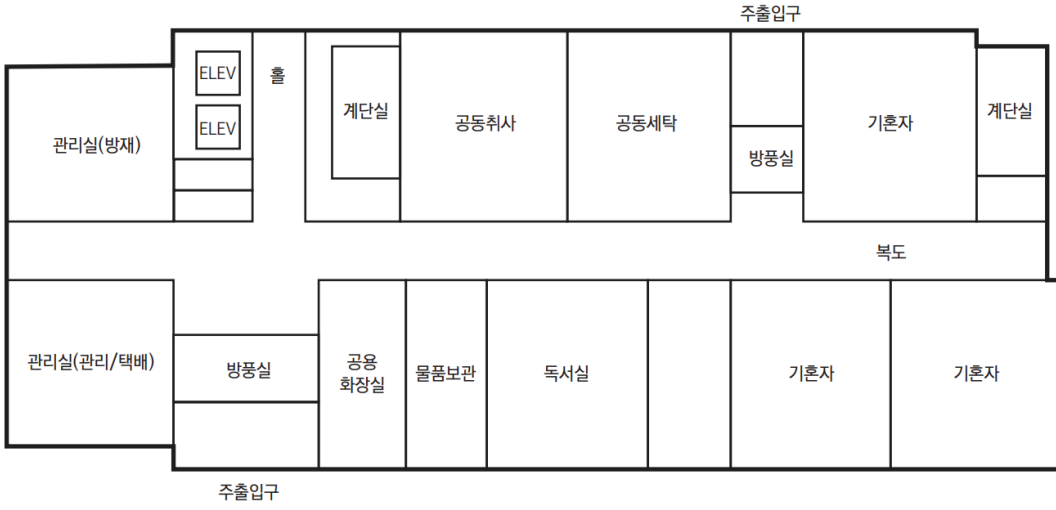

인재동

1층 설치계획도 (남자생활관)

2층 설치계획도 (남자생활관)

3~11층 설치계획도 (남자생활관)

12~13층 설치계획도 (남자생활관)