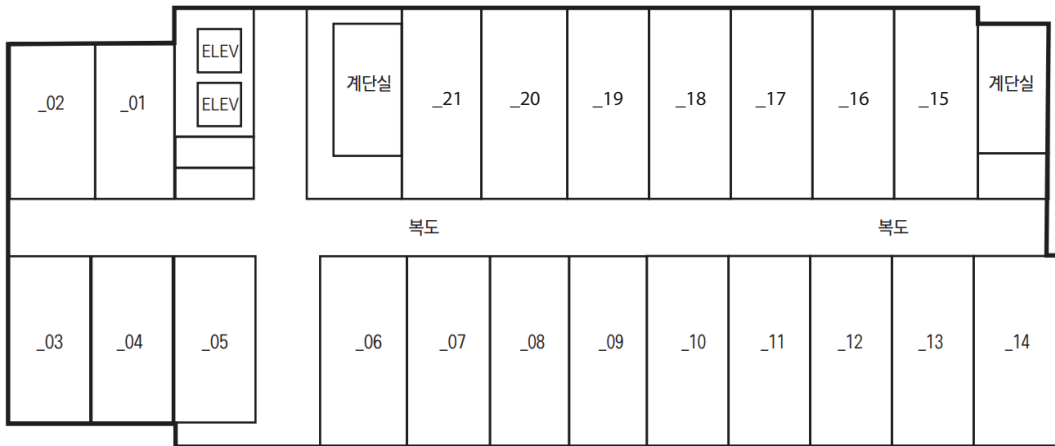

인재동

1층 설치계획도 (남자생활관)

2층 설치계획도 (남자생활관)

3~11층 설치계획도 (남자생활관)

12~13층 설치계획도 (남자생활관)