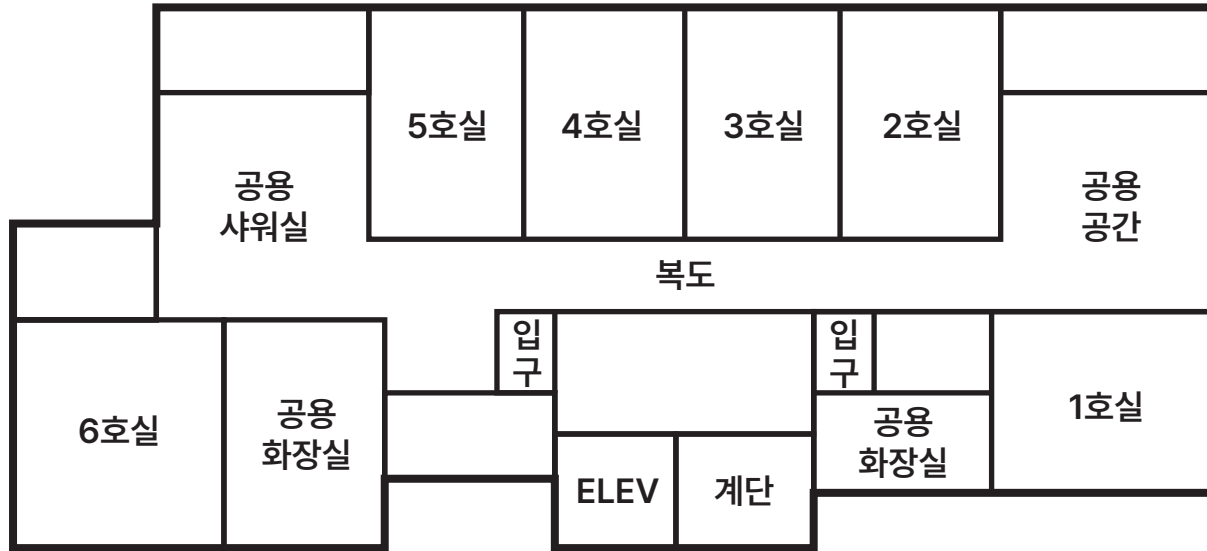

한밭관 층별 평면도

1-6라인

7-12라인